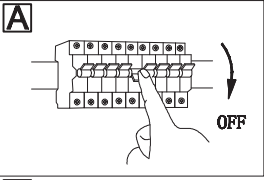

GLOBO

LIGHTING

www.globo-lighting.com

15185D4
15186D4
15187D4
15188D4
15190D4
15229D4

B

Indicator light

Match code

GLOBO Handels GmbH
Gewerbestr. 3
A-9184 Sankt Peter