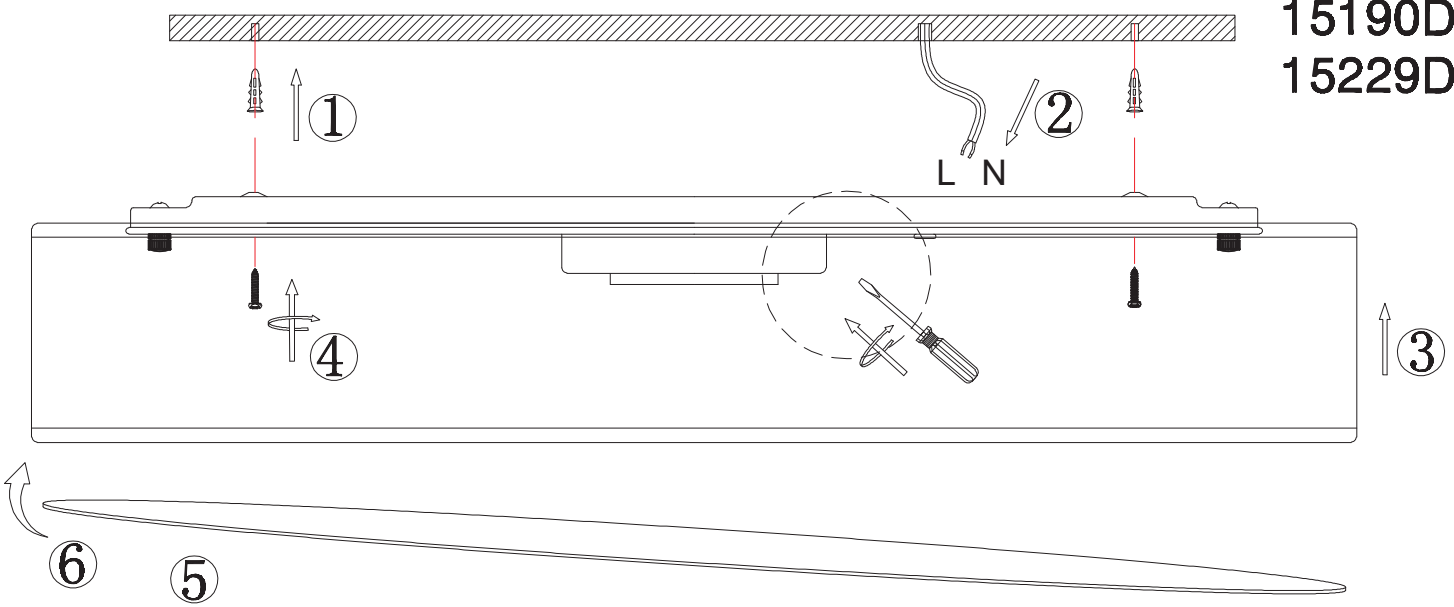

GLOBO

LIGHTING

www.globo-lighting.com

15185D4
15186D4
15187D4
15188D4
15190D4
15229D4

B

Indicator light

Match code

GLOBO Handels GmbH
Gewerbestr. 3
A-9184 Sankt Peter