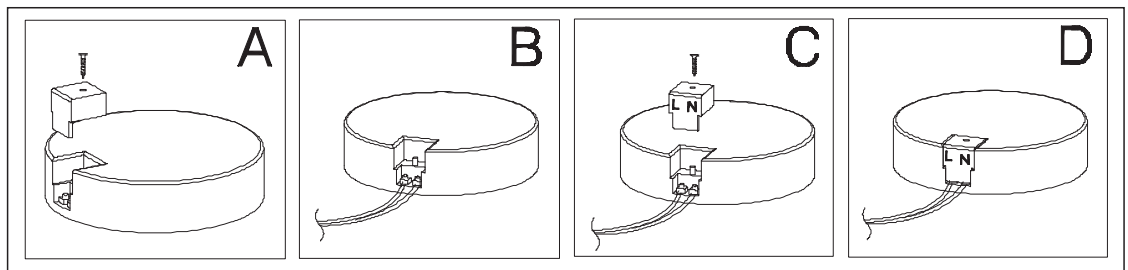

GLOBO

LIGHTING

www.globo-lighting.com

15185D4
15186D4
15187D4
15188D4
15190D4
15229D4

B

Indicator light

Match code

GLOBO Handels GmbH
Gewerbestr. 3
A-9184 Sankt Peter