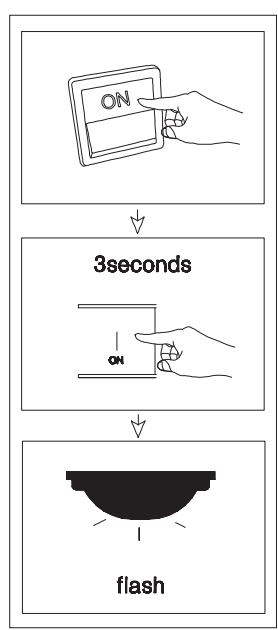

GLOBO

LIGHTING

www.globo-lighting.com

15185D4
15186D4
15187D4
15188D4
15190D4
15229D4

B

Indicator light

Match code

GLOBO Handels GmbH
Gewerbestr. 3
A-9184 Sankt Peter